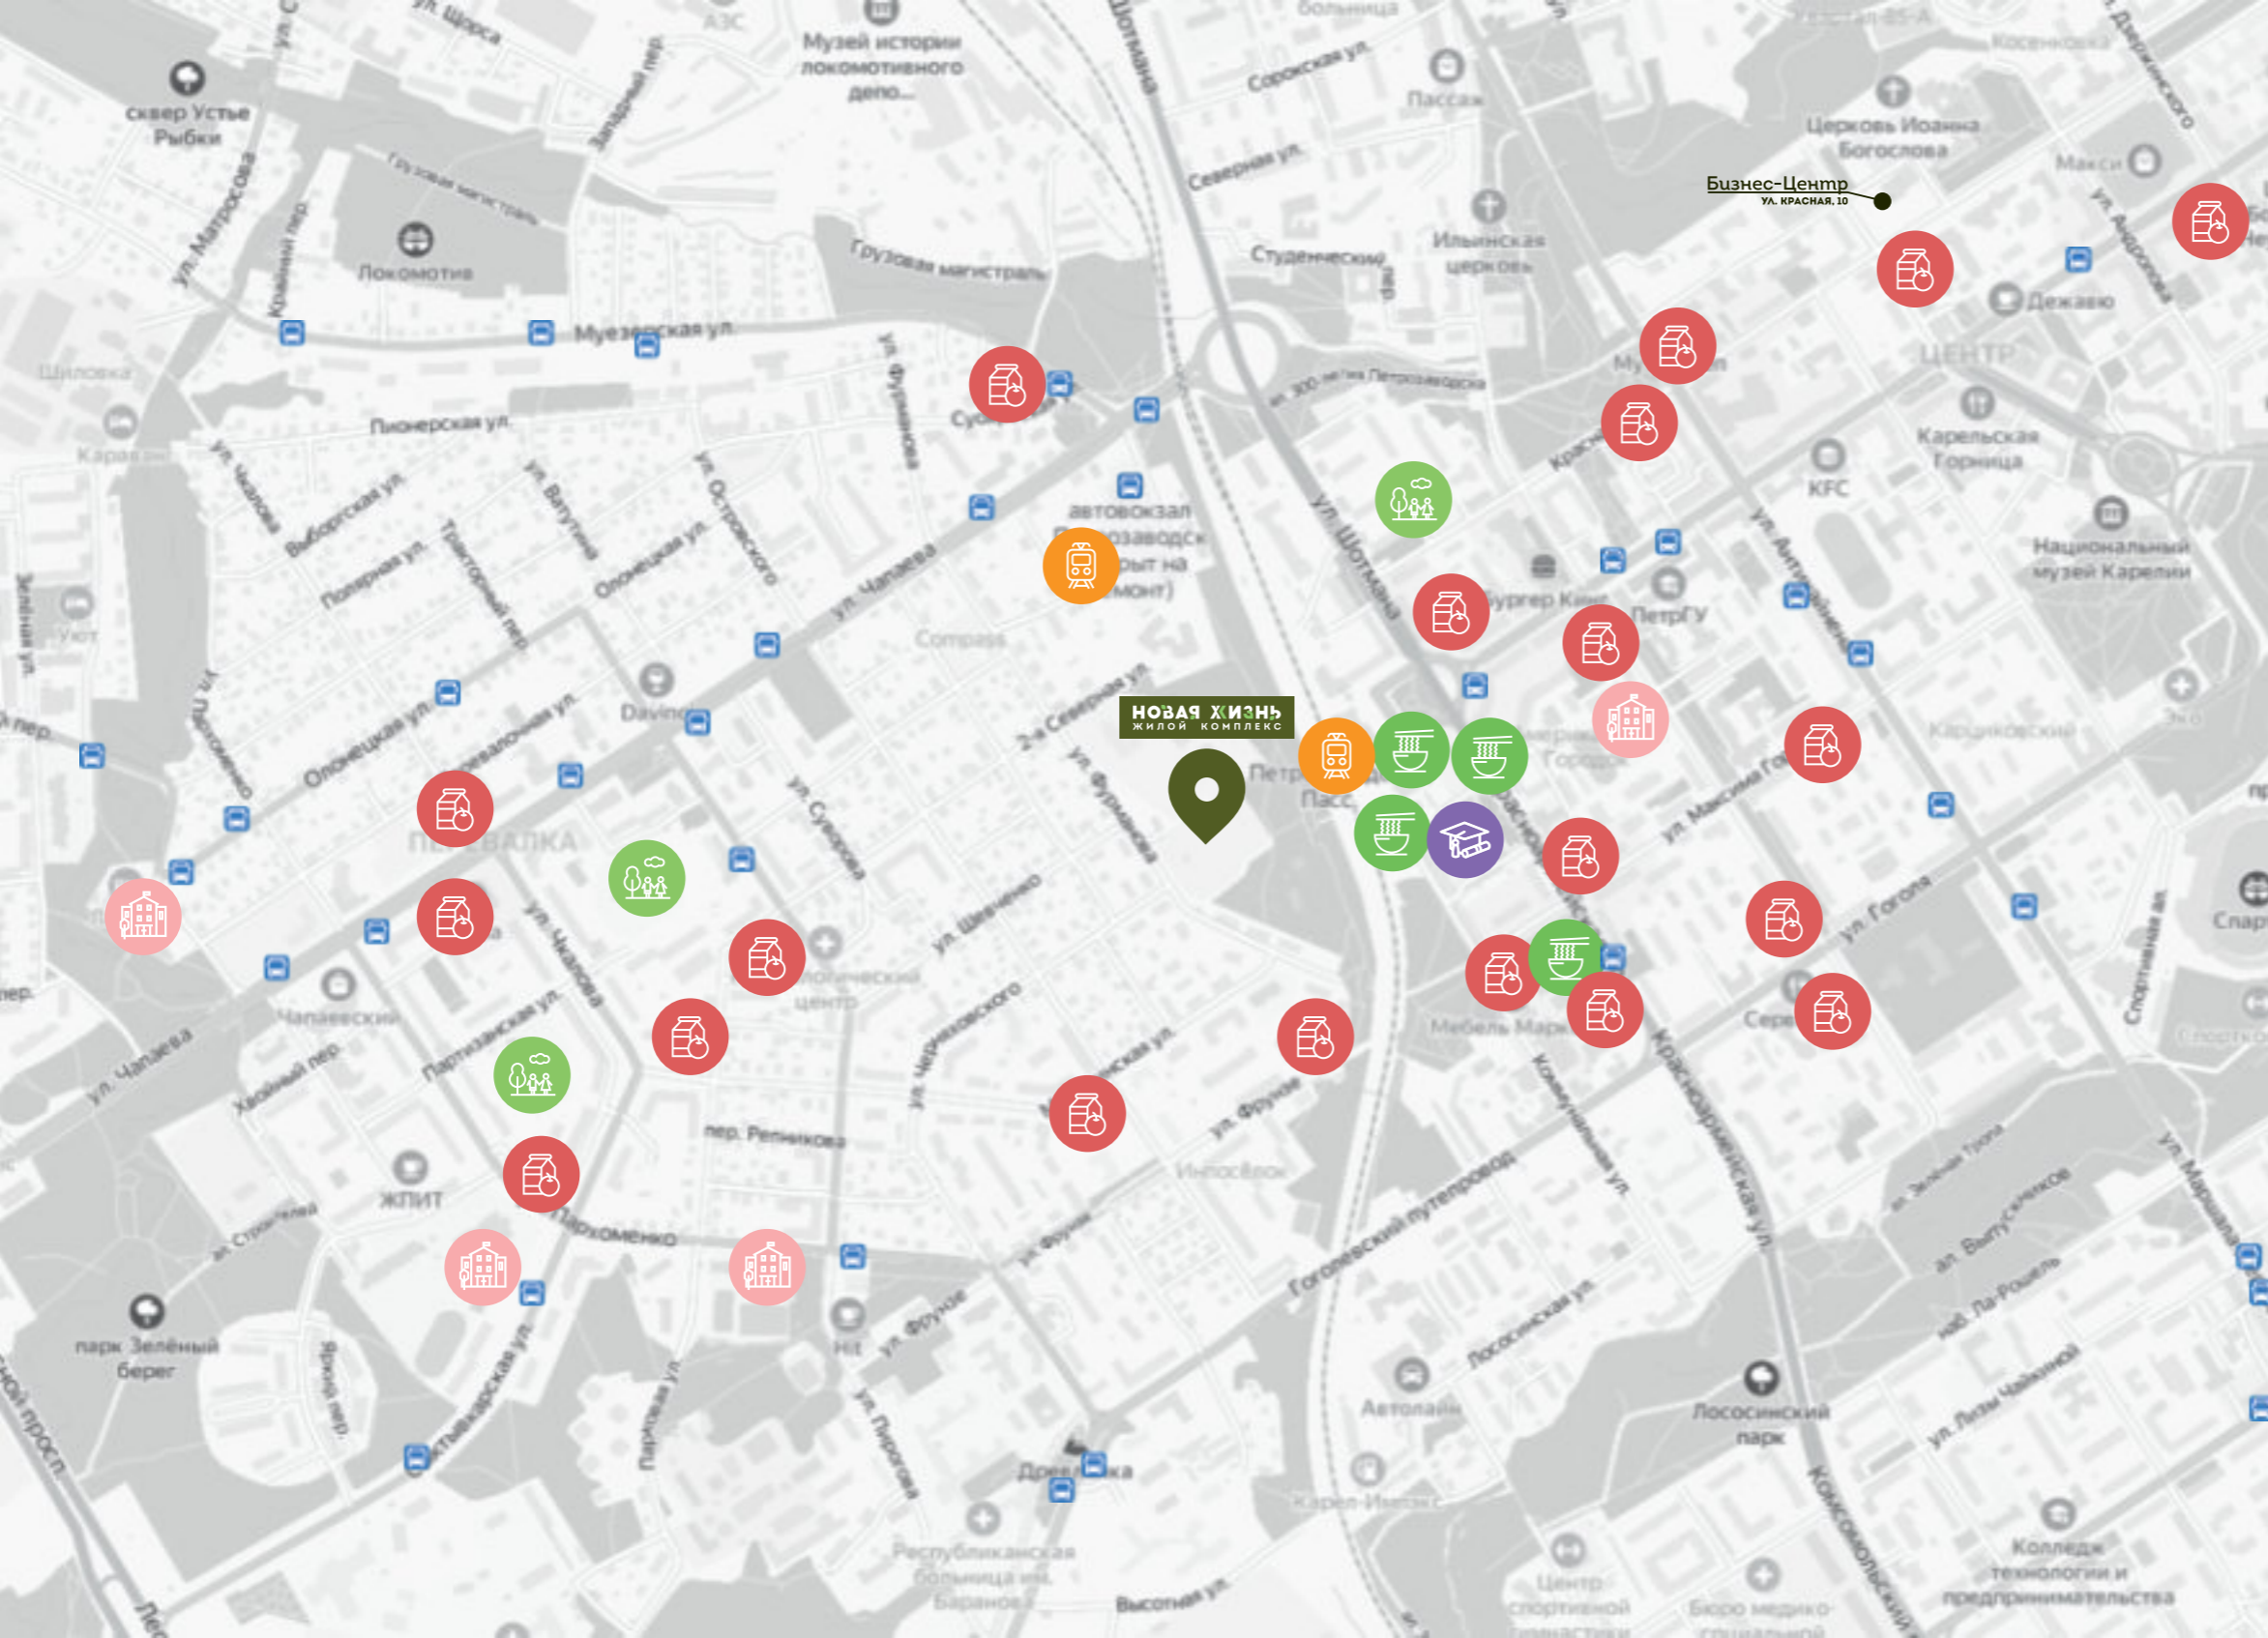

Инфраструктура

Преимущество двух районов

Расположение комплекса на границе между двумя главными районами Петрозаводска: Перевалка и Центр, позволит вам комфортно добраться до любой точки города и иметь быстрый доступ ко всей инфраструктуре.

Для детей

В 10-минутах от дома находится детский сад №45 и №120, со стороны пр. Ленина - детский сад №93. Для школьников - 3 средние общеобразовательные школы: №48, 11, 20, со стороны пр. Ленина - общеобразовательная школа №10 им А.С. Пушкина.

ТИПОВОЙ ЭТАЖ СЕКЦИЯ 2

1-комнатные 2-комнатные 3-комнатные

ул. Фурманова

ж/д вокзал

ТИПОВОЙ ЭТАЖ СЕКЦИЯ 3

1-комнатные 2-комнатные 3-комнатные

ул. Фурманова

ж/д вокзал

Всё рядом

Рестораны
Paulaner
Suhimania
Fusion
Белый Кролик

Продукты
Магнит
Сигма у дома
Красное& Белое

ДЕТСКИЕ САДЫ
№45, №120 и №93

ШКОЛЫ
№48, №11, №20,
№10 им А.С. Пушкина

УНИВЕРСИТЕТЫ
ПетрГУ

Спорт
Тренажёрный зал «Атлетика»
Фитнес-клуб «Фитнес империя»
Физкультурно-спортивный клуб «Атлантида»