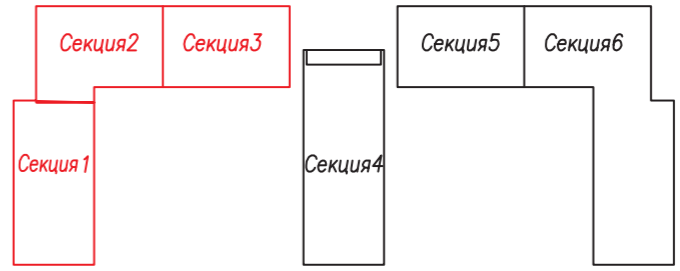

Зелёный ландшафтный дизайн будет радовать жителей каждый день. Морозостойчивые культуры растений подобраны так, чтобы в любое время года вы наслаждались красотой вокруг.

ПЛАН 1-ОГО ЭТАЖА

■ 1-комнатные
 ■ 2-комнатные
 ■ 3-комнатные

ул. Фурманова

ж/д вокзал

ТИПОВОЙ ЭТАЖ СЕКЦИЯ 1

■ 1-комнатные
 ■ 2-комнатные
 ■ 3-комнатные

13 21 29 14 22 30 7 15 23 8 16 24

12 20 28 11 19 27 10 18 26 9 17 25

ул. Фурманова

Ж/Д вокзал