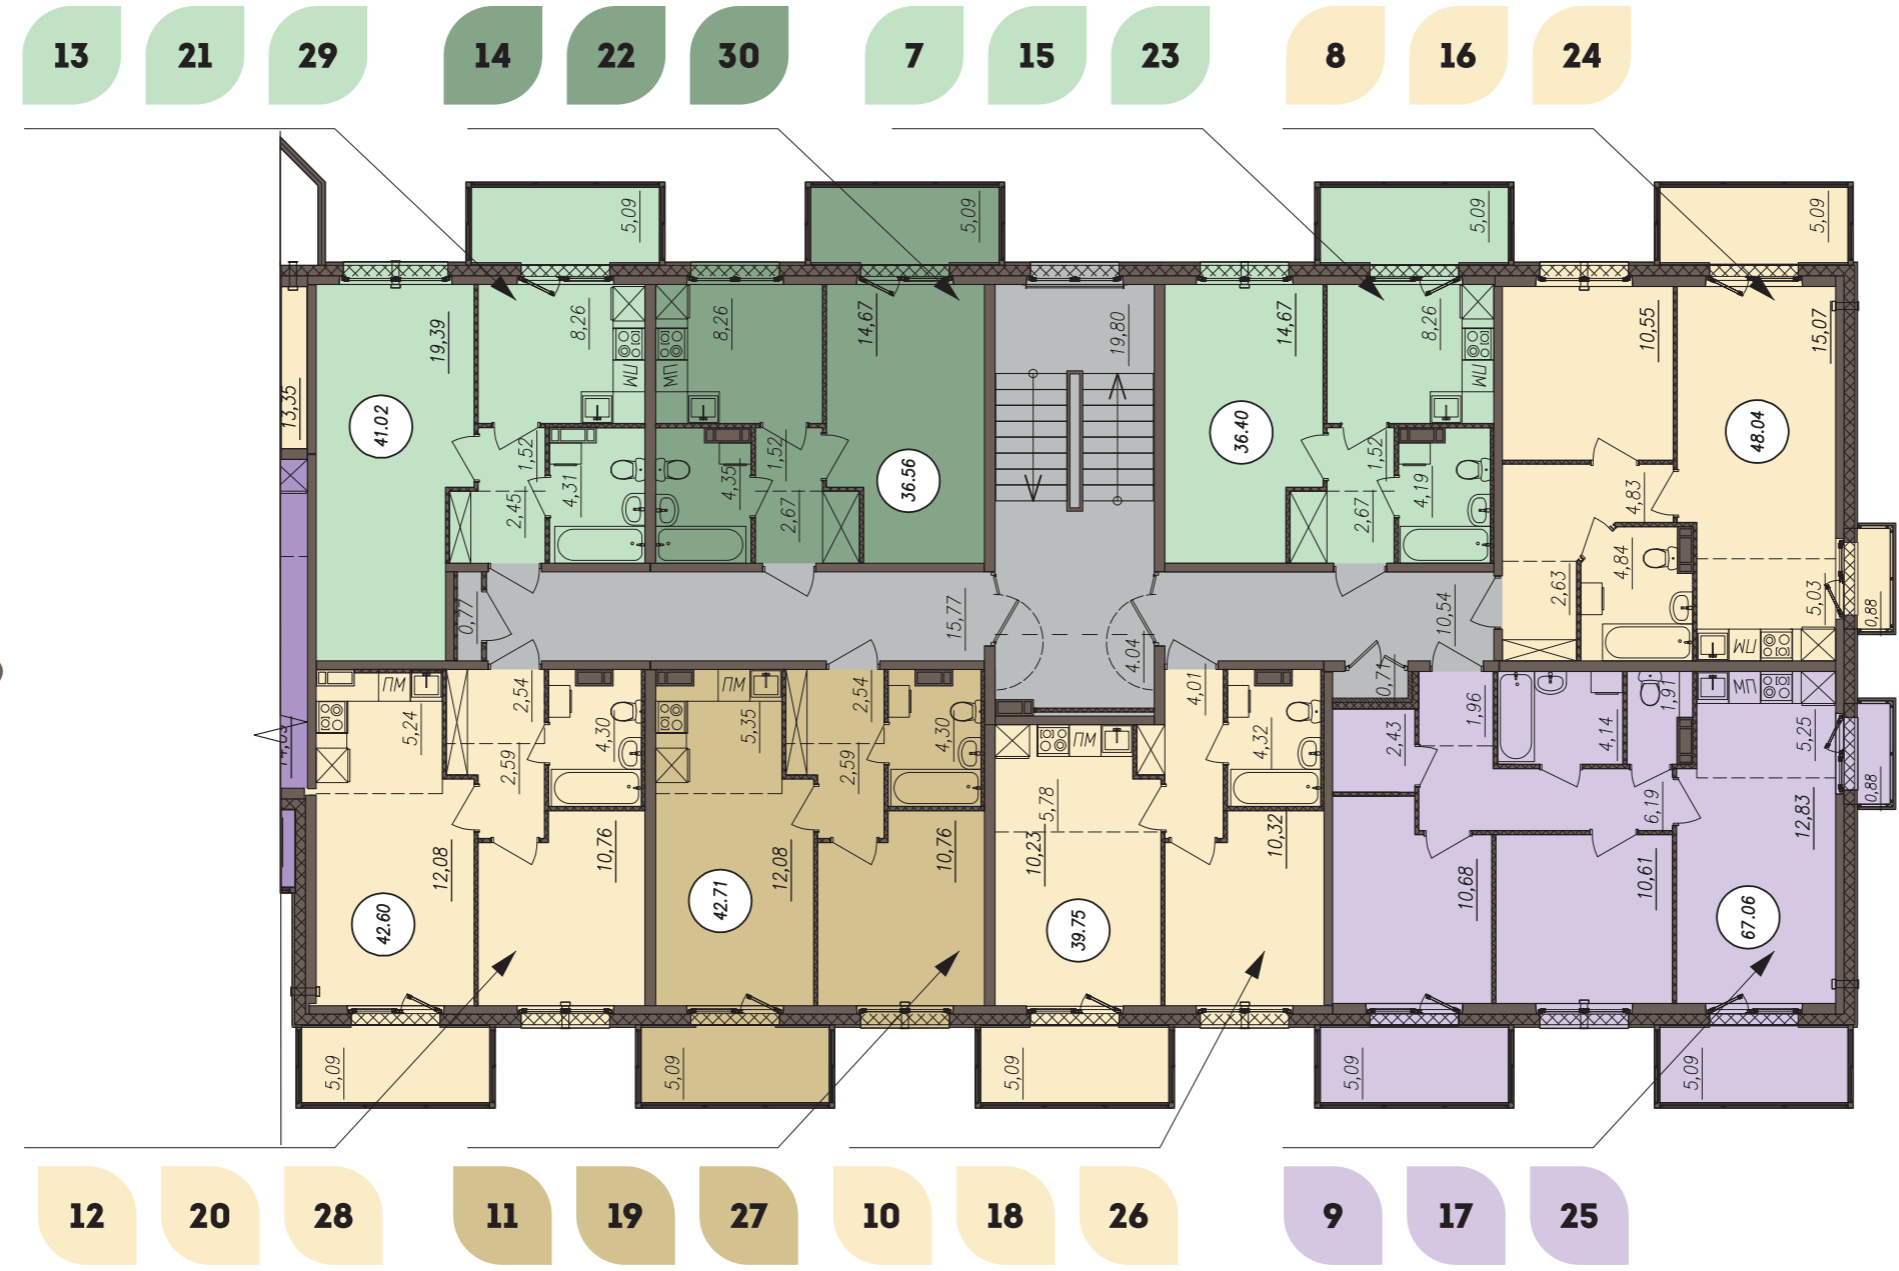

Зелёный ландшафтный дизайн будет радовать жителей каждый день. Морозостойчивые культуры растений подобраны так, чтобы в любое время года вы наслаждались красотой вокруг.

ПЛАН 1-ОГО ЭТАЖА

■ 1-комнатные
 ■ 2-комнатные
 ■ 3-комнатные

ул. Фурманова

ж/д вокзал

ТИПОВОЙ ЭТАЖ СЕКЦИЯ 1

■ 1-комнатные
 ■ 2-комнатные
 ■ 3-комнатные

13 21 29 14 22 30 7 15 23 8 16 24

12 20 28 11 19 27 10 18 26 9 17 25

ул. Фурманова

Ж/Д вокзал

ТИПОВОЙ ЭТАЖ СЕКЦИЯ 2

1-комнатные 2-комнатные 3-комнатные

ул. Фурманова

ж/д вокзал

ТИПОВОЙ ЭТАЖ СЕКЦИЯ 3

1-комнатные 2-комнатные 3-комнатные

ул. Фурманова

ж/д вокзал