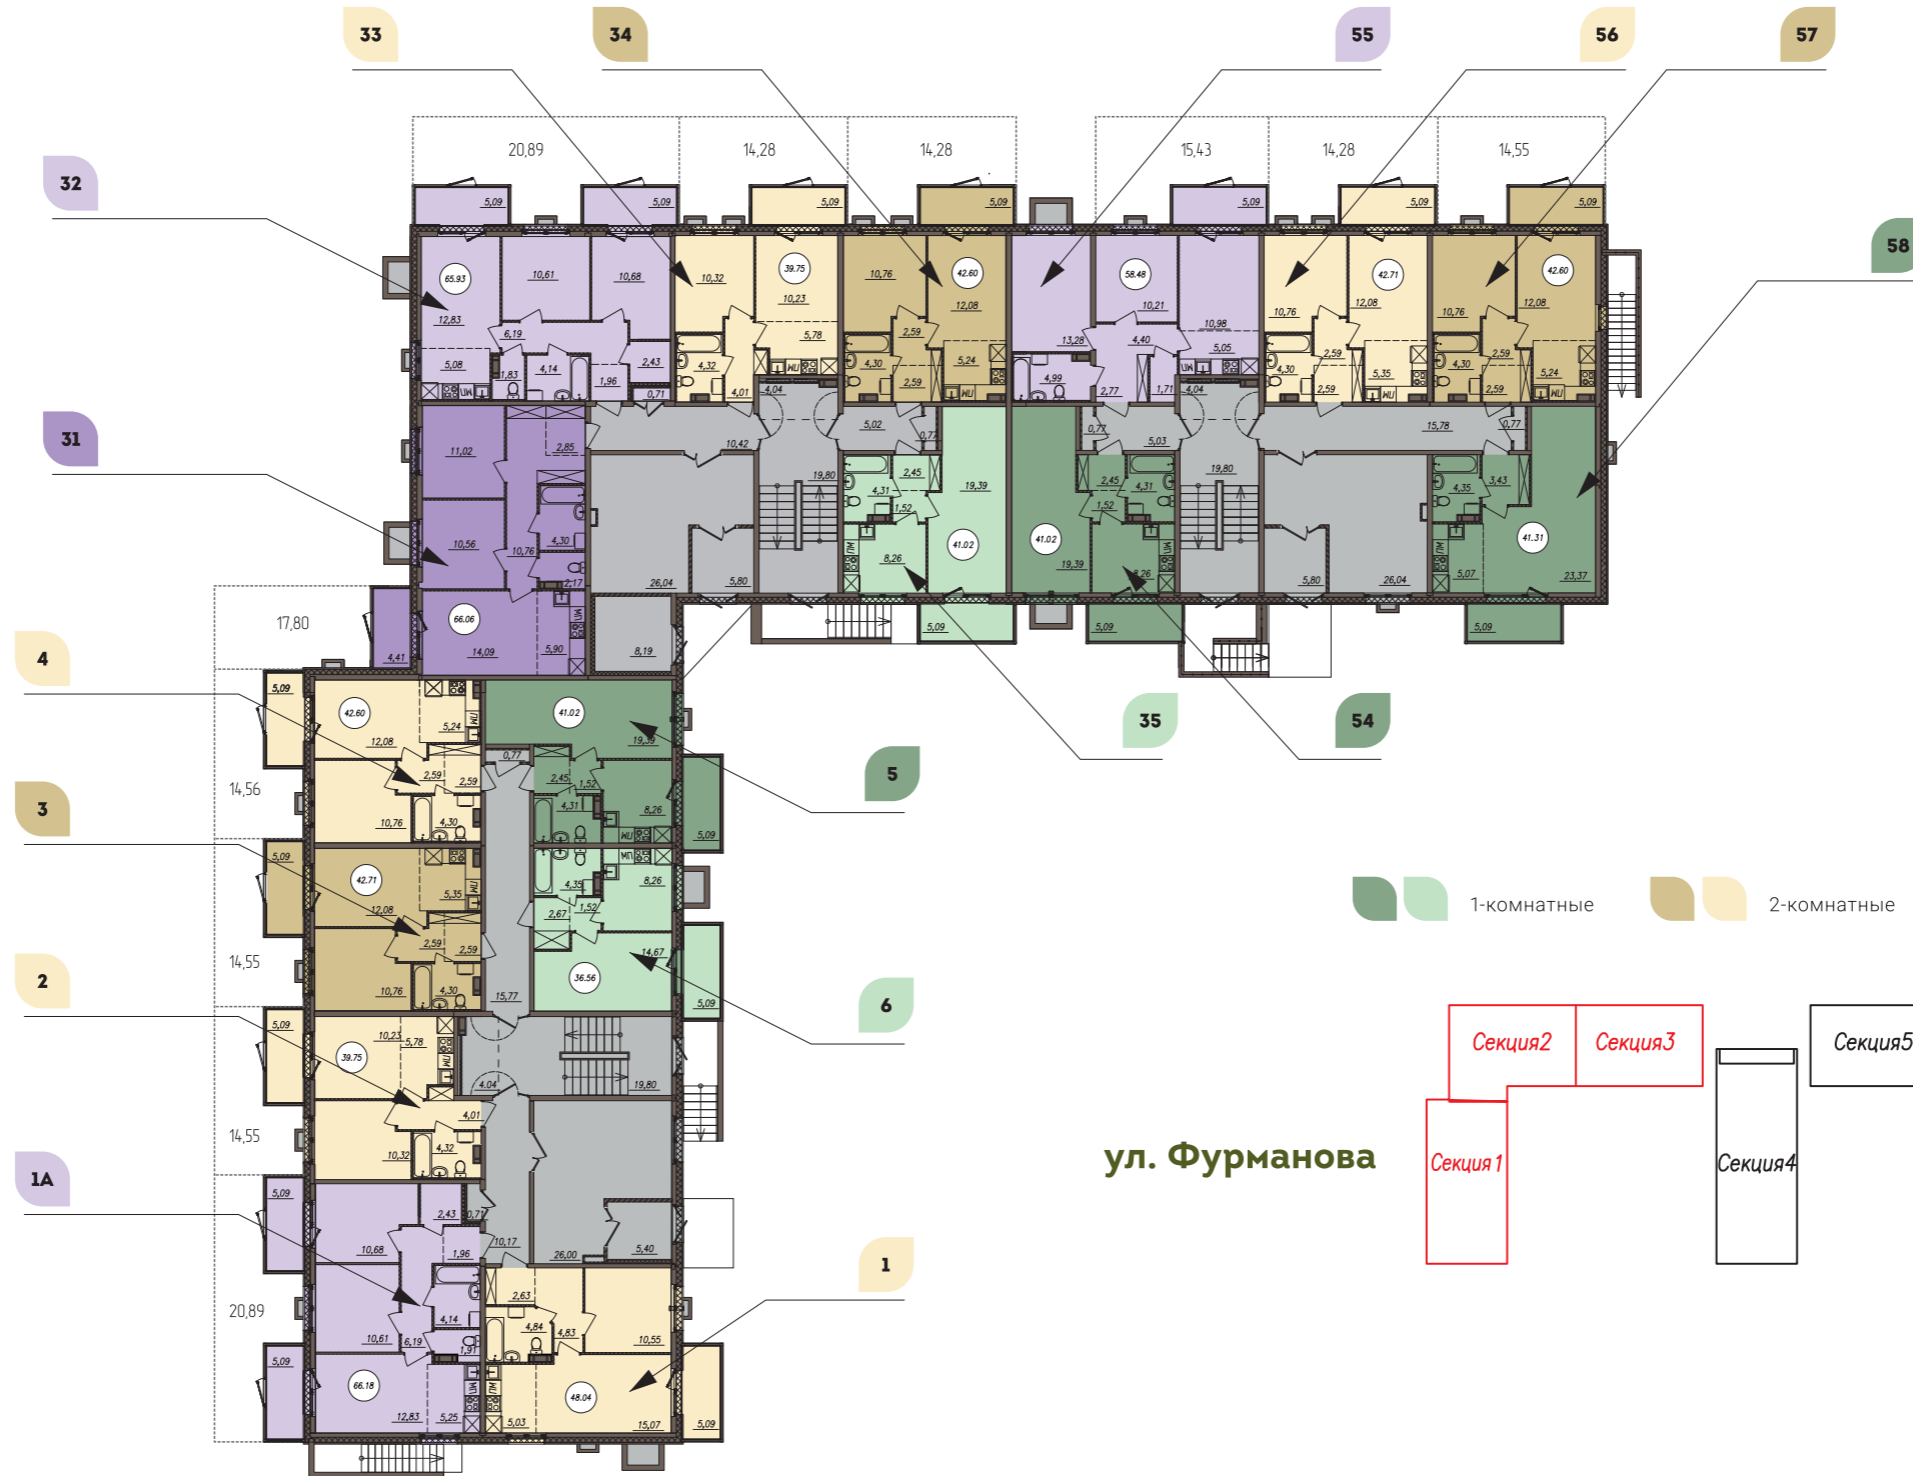

Зелёный ландшафтный дизайн будет радовать жителей каждый день. Морозостойчивые культуры растений подобраны так, чтобы в любое время года вы наслаждались красотой вокруг.

ПЛАН 1-ОГО ЭТАЖА

■ 1-комнатные
 ■ 2-комнатные
 ■ 3-комнатные